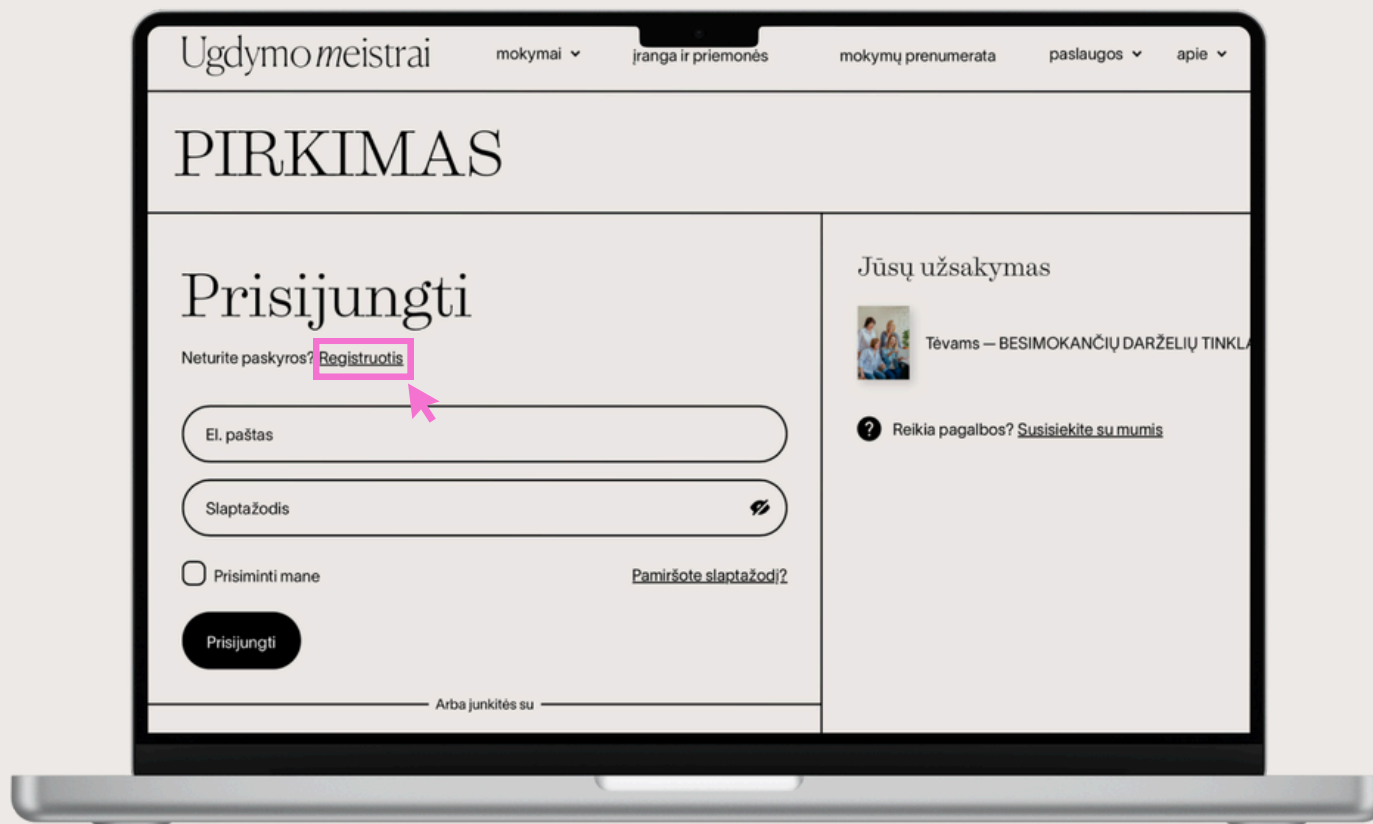

# KAIP PRISIJUNGTI Į BDT 2025 KURSA?

## 1 ŽINGSNIS

Jeigu dar neturite paskyros platformoje [www.ugdymomeistrai.lt](http://www.ugdymomeistrai.lt), paspaudę ant nuorodos visų pirma turite spausti mygtuką „Registruotis“, suvesti reikiamus duomenis ir susikurti paskyrą. Jeigu paskyrą turite, tiesiog įveskite prašomus duomenis ir spauskite „Prisijungti“.